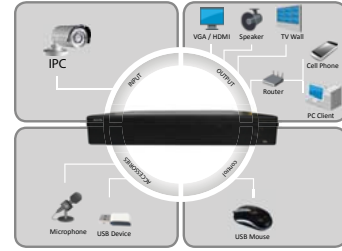

NVR5432-4KS2

NVR

Key Features

- เครื่องบันทึก NVR ต่อกำลัง IP Camera ได้สูงสุดจำนวน 32 กล้อง
- ใช้สาย LAN ในการรับ-ส่งสัญญาณภาพ, เสียง, Control
- ระบบการบีบอัดข้อมูลแบบ H.264, H.265
- เมนูภาษาอังกฤษ
- รองรับกล้อง IP Camera ที่ความละเอียดสูงสุด 12 ล้าน พิกเซล
- Resolution Output 4K/3840 x 2160 ผ่าน HDMI
- ฟังก์ชัน ค้นหาของหายอัจฉริยะ (Smart Search)
- ฟังก์ชัน Motion Detection / E-mail / FTP
- ฟังก์ชัน Privacy Mask การปกปิดพื้นที่ส่วนบุคคล
- ฟังก์ชัน Video Masking สัญญาณแจ้งเตือนเมื่อมีคนมาปิดหน้ากล้อง
- ฟังก์ชัน การแจ้งเตือนสัญญาณภาพของกล้องสูญหาย
- รองรับ Push Video
- รองรับ Two Way Talk Audio
- รองรับการดูผ่านบนระบบ P2P Cloud
- บนเว็บเบราว์เซอร์ที่ <https://www.easy4ip.com>
- โหมดการบันทึก Manual / Schedule / Motion Detection
- Dual Network
- Audio Format G711a
- รองรับ Harddisk 4 SATA Interface (Max HDD 24 TB)
- App Mobile สำหรับดูผ่านมือถือ People Fu Intelligent V.2 (Andriod) , gDMSS Lite (Andriod) , iDMSS Lite (iOS)
- สามารถรีโมทดูภาพปัจจุบัน,ย้อนหลัง, Backup ข้อมูลทาง Web Browser
- รองรับ 128 User กำหนดสิทธิ์การใช้งานได้อิสระ
- ได้รับการรับรองมาตรฐาน