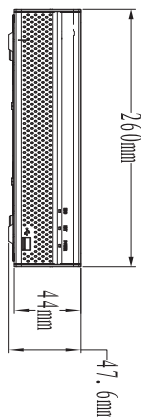

# FU XVR 4116HS 16CH

XVR

- Embedded processor
- Support HDCVI/CVBS/HDTV/HD/AHD video inputs
- Max 18 channels IP camera inputs
- Each channel up to 5MP
- Max 72Mbps Incoming Bandwidth
- Long transmission distance over coax cable
- Support 1 SATA HDD, up to 6TB

## Features :

- เครื่องบันทึก XVR รองรับกล้องได้สูงสุดจำนวน 16 กล้อง
- ระบบ Pentabrid รองรับกล้อง HDCVI/CVBS/HDTV/HD/AHD/IP
- ไรซ์สาย RG6 แบบเต็ม ในกรรรม-ส่งสัญญาณภาพ, เสียง, Control
- ระบบการบีบอัดข้อมูลแบบ H.264 แมกกาไซไทย / อัจฉริยะ
- รองรับกล้อง IP Camera ได้ 2 ช่องสัญญาณ (เพิ่มช่องสัญญาณ)
- บันทึกความละเอียดสูงสุด 1080N ทุกช่อง
- Resolution Output 1920x1080P ผ่าน HDMI และ VGA
- ฟังก์ชัน ค้นหาของหายอัจฉริยะ (Smart Search)
- ฟังก์ชัน Motion Detection / E-mail / FTP / TOUR
- ฟังก์ชัน Privacy Mask การปกปิดพื้นที่ส่วนบุคคล
- ฟังก์ชัน Video Masking สัญญาณแจ้งเตือนเมื่อมีคนมาปิดหน้ากล้อง
- ฟังก์ชัน การแจ้งเตือนสัญญาณภาพของกล้องสูญหาย
- รองรับ Push Video
- รองรับระบบ Host DDNS Peoplefu และระบบ P2P Cloud ฟรีดู Online
- โหมดการบันทึก Manual / Schedule / Motion Detection
- Onvif Server Version 2.4.1
- Audio Format G711a / PCM / USB / G711u
- พอร์ต AudioIn 1 , Out 1 , 2 USB , RS-485
- LAN 10/100 Network Interface
- Export backup file นานสกุล DAV , ASF
- 4/8/16 Channel รองรับ Harddisk 1 SATA Interface ( Max HDD 6 TB )
- App Mobile สำหรับดูผ่านมือถือ People Fu Intelligent V.2 (Andriod) , People Fu S4 , gDMSS Lite (Andriod) , iDMSS Lite (iOS)

## Dimensions (mm)

## Technical Specification

System	
Main Processor	Embedded Processor
Operating System	Embedded LINUX
Display	
Interface	1 HDMI ,1 VGA
Resolution	1920x1080, 1280x1024, 1280x720, 1024x768
Multi-screen Display	4CH: 1/4/6 8CH: 1/4/8/9/16 16CH: 1/4/8/9/16/25
OSD	Camera title, Time, Video loss, Camera lock, Motion detection, Recording