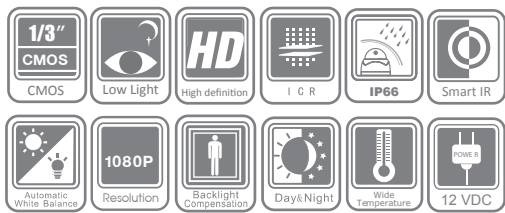

Fu 106

HDSDI Camera

Key features

- กล้องวงจรปิด ความละเอียดสูงระดับ FULL HD(1080P) 2 ล้านพิกเซล
- มีฟังก์ชัน HLC/BLC/WDR
- มี OSD เมนูปรับภาพและความสว่างของภาพได้
- 0.1 LUX มองเห็นในที่มืด
- อินฟราเรด ระยะ 30-40 เมตร IR LEDขนาดใหญ่ 14 หลอด
- กันน้ำ มาตรฐาน IP 66

Fu 106	
Camera	
Image Sensor	1/3" SONY CMOS
parameter	2.0 Megapixel HD-SDI Camera
Signal System	PAL
Effective Pixels	PAL: 1920 (H) × 1080 (V)
Min. Illumination	0.1 Lux @ (F1.2, AGC ON), 0 Lux with IR
Shutter Time	PAL: 1/50 s to 1/100,000 s
Lens	4 mm. 6 mm.
Lens Mount	φ14
Day/ Night	Electronics
Image Resolution	1080P@25fps
Scanning system	Progressive scan
BLC	HLC/BLC/WDR
Video Output	HD-SDI /1Vp-p composite output (75Ω /BNC)
S/N Ratio	More than 52 dB
Operating Conditions	-10 °C - 60 °C (14 °F - 140 °F) Humidity 90% or less (non-condensing)
Power Supply	12 V DC ± 10%, 24 V AC ± 10%
Power Consumption	Max. 13 W
Weather Proof Rating	IP 66
LED amount	Big LED 14 pcs.
IR Range	Approx 30 meters to 40 meters
Dimension	104.2 × 87.8 × 190.1 mm (4.10" × 3.46" × 7.48")
Weight	1850 g

Dimensions