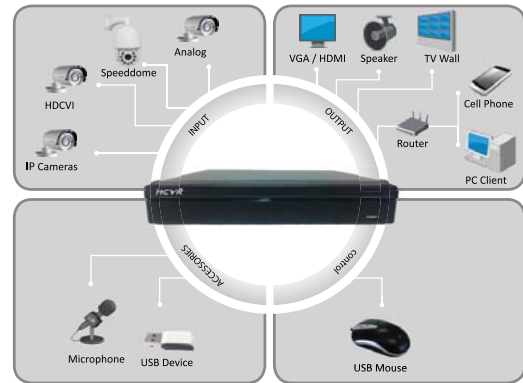

HCVR5108HS-S3

HCVR

Key Features

- เครื่องบันทึก HDCVI รองรับกล้องได้สูงสุดจำนวน 8 กล้อง
- ระบบ Tribrid รองรับกล้องได้ 3 ระบบ กล้อง HDCVI , Analog , IP Camera
- ใช้สาย RG6 แบบเดิม ในการรับ-ส่งสัญญาณภาพ , เสียง , Control
- ระบบการบีบอัดข้อมูลแบบ H.264 เมนูภาษาไทย / อังกฤษ
- รองรับกล้อง IP Camera ได้ 4 ช่องสัญญาณ (เพิ่มช่องสัญญาณ)
- บันทึกความละเอียดสูงสุด 1920x1080 (1080P) ทุกช่อง
- Resolution Output 1920x1080P ผ่าน HDMI และ VGA
- ฟังก์ชัน ค้นหาของหายอัจฉริยะ (Smart Search)
- ฟังก์ชัน Motion Detection / E-mail / FTP / 3G/4G / WIFI / AUTO MAINTAIN / TOUR / Face Search / Facial Detect / Tripwire / Intrusion / Object Protection / Diagnosis
- ฟังก์ชัน Privacy Mask การปกปิดพื้นที่ส่วนบุคคล
- ฟังก์ชัน Video Masking สัญญาณแจ้งเตือนเมื่อมีคนมาปิดหน้ากล้อง
- ฟังก์ชัน การแจ้งเตือนสัญญาณภาพของกล้องสูญหาย
- ฟังก์ชัน Multi Preview
- รองรับ Push Video
- รองรับ Two Way Talk Audio
- รองรับระบบ Host DDNS Peoplefu และระบบ P2P Cloud ฟรีตลอดอายุการใช้งาน
- โหมดการบันทึก Manual / Schedule / Motion Detection
- Onvif Server Version 2.4.1
- Audio Format G711a / PCM / G711u
- พอร์ต AudioIn 1 , Out 1 , 2 USB , RS-485 , LAN 10/100 Network Interface
- Export backup file นามสกุล DAV , ASF
- 8/16 Channel รองรับ Harddisk 1 SATA Interface (Max HDD 6 TB)
- App Mobile สำหรับดูผ่านมือถือ People Fu Intelligent V.2 (Andriod) , People Fu S4 , gDMSS Lite (Andriod) , iDMSS Lite (iOS) , EasyviewerLite