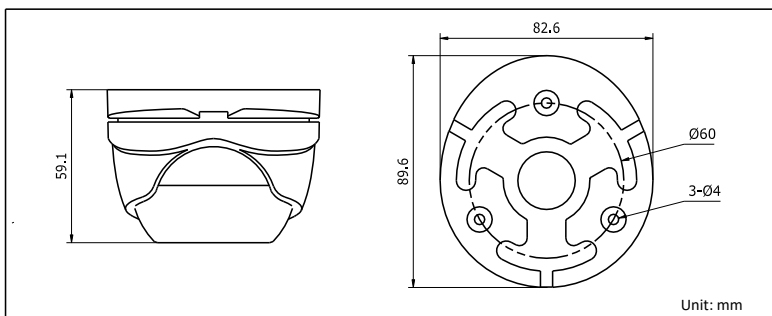

### Key features

- 1.3 ล้านพิกเซล (1280 x 960)
- 1/3" Progressive Scan CMOS
- การแสดงผลของสี ได้สีที่มีคุณภาพสูงสีส้มม่วง
- ให้ความละเอียดของภาพคมชัดในระดับ HD (High Definition)
- Pig nose ป้องกันแสงสะท้อนกลับเข้าเลนส์
- แสงอินฟราเรดสว่างไกลถึง 20 เมตร
- สามารถจับภาพได้ในสภาพแวดล้อมที่แสงน้อย
- สามารถติดตั้งได้ทั้งภายนอก-ภายในอาคาร
- 89.6x59.1 mm.

### Dimensions

Fu HDTV 555D	
<b>Camera</b>	
Parameter	960p IR Turbo HD Bullet Camera
Image Sensor	1/3" Progressive Scan CMOS
Electronic pixels	1280(H) x 960(V)
Min Illumination	0.01 Lux@F1.2.AGC ON).0 Lux with IR
Shutter Time	1/25(1/30) s to 1 / 50,000 s
Lens	2.8 mm. 3.6 mm. 6 mm. Angle of view: 76.88 (3.6mm), 99.73 2.8 mm),50.1 (6mm)
Lens mount	M12
Angle adjustment	Pan: 0 - 360°,Tilt: 0 - 90°,Rotation: 0 - 360 °
Day & Night	ICR
Synchronization	Internal synchronization
Video Frame rate	960p@25fps/720p@30fps
HD Video outout	1 Turbo HD outputs
S / N ratio	More than 52 dB
<b>General</b>	
Working	-40°C - 60 C (-40 F- 140 F)
Temperature/Humidity	Humidity 90% or less (non-condensing)
Power supply	12 V DC
Power Consumption	Max.3.5W
Ingress protection Level	IP66
IR range	Up to 20m
Dimensions	89.6x59.1 mm
Weight	400g (0.88 lb)