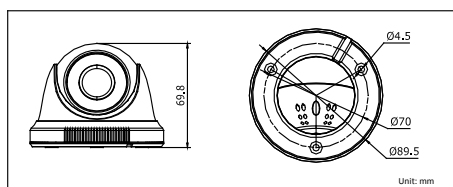

Fu HDTVI 926

HDTVI Camera

Key features

- 2 ล้านพิกเซล (1930 x 1088) 1080P
- 1/2.7" Progressive Scan CMOS
- การแสดงผลของสี มีคุณภาพสูงสีส้มจริง
- ให้ความละเอียดของภาพคมชัดในระดับ HD (High Definition)
- ติดตั้งง่ายมีขนาดเล็กกระทัดรัด
- รองรับ OSD menu controlled
- แสงอินฟราเรดสว่างไกลถึง 20 เมตร
- สามารถจับภาพได้ในสภาพแวดล้อมที่มีแสงน้อย
- สามารถติดตั้งได้ทั้งภายนอก-ภายในอาคาร

Dimensions

Fu HDTVI 926	
Camera	
Image Sensor	1 / 2.7" Progressive Scan CMOS
Signal System	PAL / NTSC
Effective Pixels	1930(H)*1088(V)
Min. Illumination	0.1 Lux @ (F1.2,AGC ON),0 Lux with IR
Shutter speed	1/25(1/30) s to 1/50,000 s
Lens	3.6mm (6mm optional)
	Angle of View: 90°(3.6mm), 55.4°(6mm)
Lens Mount	φ14
Angle Adjustment	Pan: 0 - 360°, Tilt: 0 - 75°, Rotation: 0 - 360°
Day & Night	ICR
Synchronization	Internal synchronization
Video Frame Rate	1080p@25fps/1080p@30fps
HD Video Output	1 Analog HD output
S / N Ratio	More than 52dB
Menu	
Camera ID	On/off (0-255)
AGC	Support
D/N Mode	Color/ BW/ Auto/ EXT
White Balance	Auto/ User/ Push/ 8000K/ 6000K/ 4200K/ 3000K
Privacy Mask	On/ Off, maximum 2 zones
Motion Detection	On/ Off, maximum 4 zones
BLC	Support
Anti-flicker	On/off
Language	English/ Chinese
Function	Digital noise reduction, Mirror
General	
Working Temperature / Humidity	-40 °C - 60 °C (-40 °F - 140 °F) Humidity 90% or less (non-condensing)
Power Supply	12 VDC
Power Consumption	Max. 3W
Weather Proof Ratings	IP66
IR Range	Up to 20m
Communication	Up the coax Protocol: HIKVISION-C(Coaxitron)
Dimensions	φ 89.5 × 69.8 mm (3.52" × 2.75")
Weight	180 g (0.40 lb)