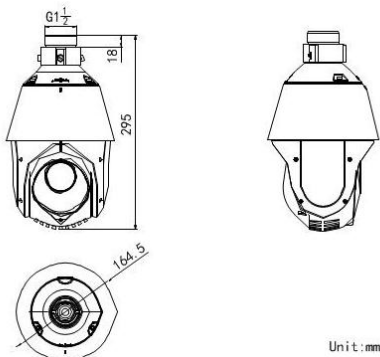

## Key features

- 1/3" Progressive Scan CMOS
- ความละเอียดที่ 1.3 Megapixel
- คมชัดระดับ 960P Full HD real-time resolutions
- ซูม 20 เท่าด้วยความสามารถของเลนส์ (Optical zoom),
- ซูมจากภาพ 16 เท่า(digital zoom)
- ระยะส่องแสงอินฟราเรดไกลสูงสุด 100 เมตร
- แสดงภาพสมจริงด้วยระบบ Day/Night, ขัดเขยและปรับสมดุลแสงด้วยระบบ D-WDR , BLC
- ป้องกันสัญญาณรบกวนด้วยระบบ 3D-DNR
- รองรับ 3D intelligent positioning
- 12 VAC power supply
- ขนาดกระทัดรัดใช้งานได้ทุกที่
- ป้องกันน้ำ กันฝุ่นด้วยมาตรฐาน IP66(outdoor)

## Dimensions