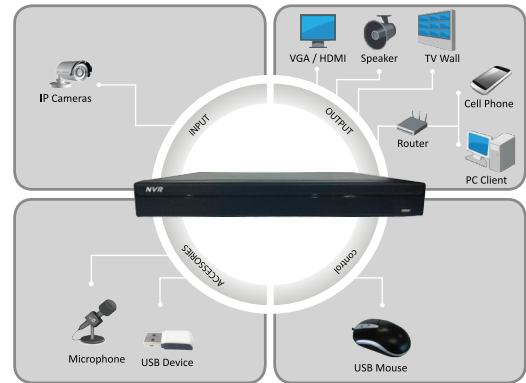

## Feature

- เครื่องบันทึก NVR ต่อกล้อง IP Camera ได้สูงสุดจำนวน 32 กล้อง
- ใช้สาย LAN ในการรับ-ส่งสัญญาณภาพ , เสียง , Control
- ระบบการบีบอัดข้อมูลแบบ H.264,H.265 เมฆภาษาอังกฤษ
- รองรับกล้อง IP Camera ที่ความละเอียดสูงสุด 12 ล้าน พิกเซล
- Resolution Output 4K/3840 x 2160 ผ่าน HDMI
- ฟังก์ชัน ค้นหาของหายอัจฉริยะ (Smart Search)
- ฟังก์ชัน Motion Detection / E-mail / FTP
- ฟังก์ชัน Privacy Mask การปกปิดพื้นที่ส่วนบุคคล
- ฟังก์ชัน Video Masking สัญญาณแจ้งเตือนเมื่อมีคนมาปิดหน้ากล้อง
- ฟังก์ชัน การแจ้งเตือนสัญญาณภาพของกล้องสูญหาย
- รองรับ Push Video
- รองรับ Two Way Talk Audio
- รองรับการดูผ่านระบบ P2P Cloud บนเว็บเบราว์เซอร์ที่ <https://www.easy4ip.com>
- โหมดการบันทึก Manual / Schedule / Motion Detection
- Audio Format G711a
- รองรับ Harddisk 2 SATA Interface ( Max HDD 12 TB )
- App Mobile สำหรับดูผ่านมือถือ People Fu Intelligent V.2 (Andriod) , iDMSS Lite (Andriod) , iDMSS Lite (iOS)